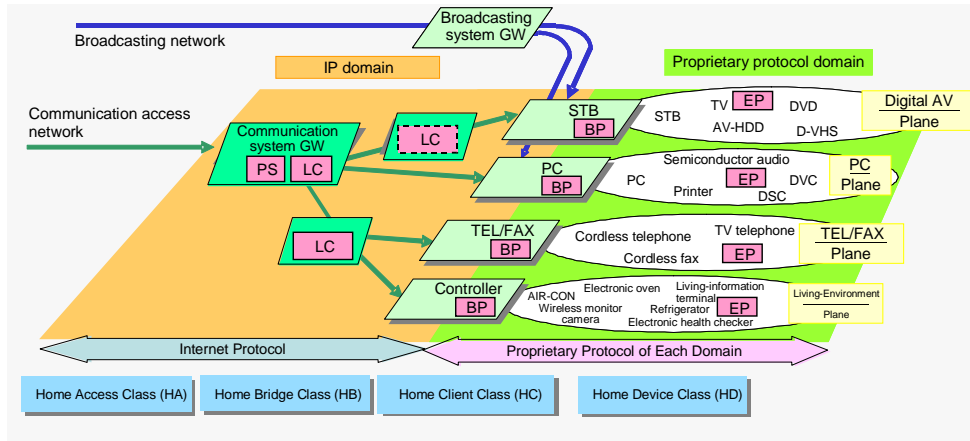

가 . ITU-T J.190 Digital Home

< 2> (ITU-T J.190)

가 Digital Home AV (Audio Visual)